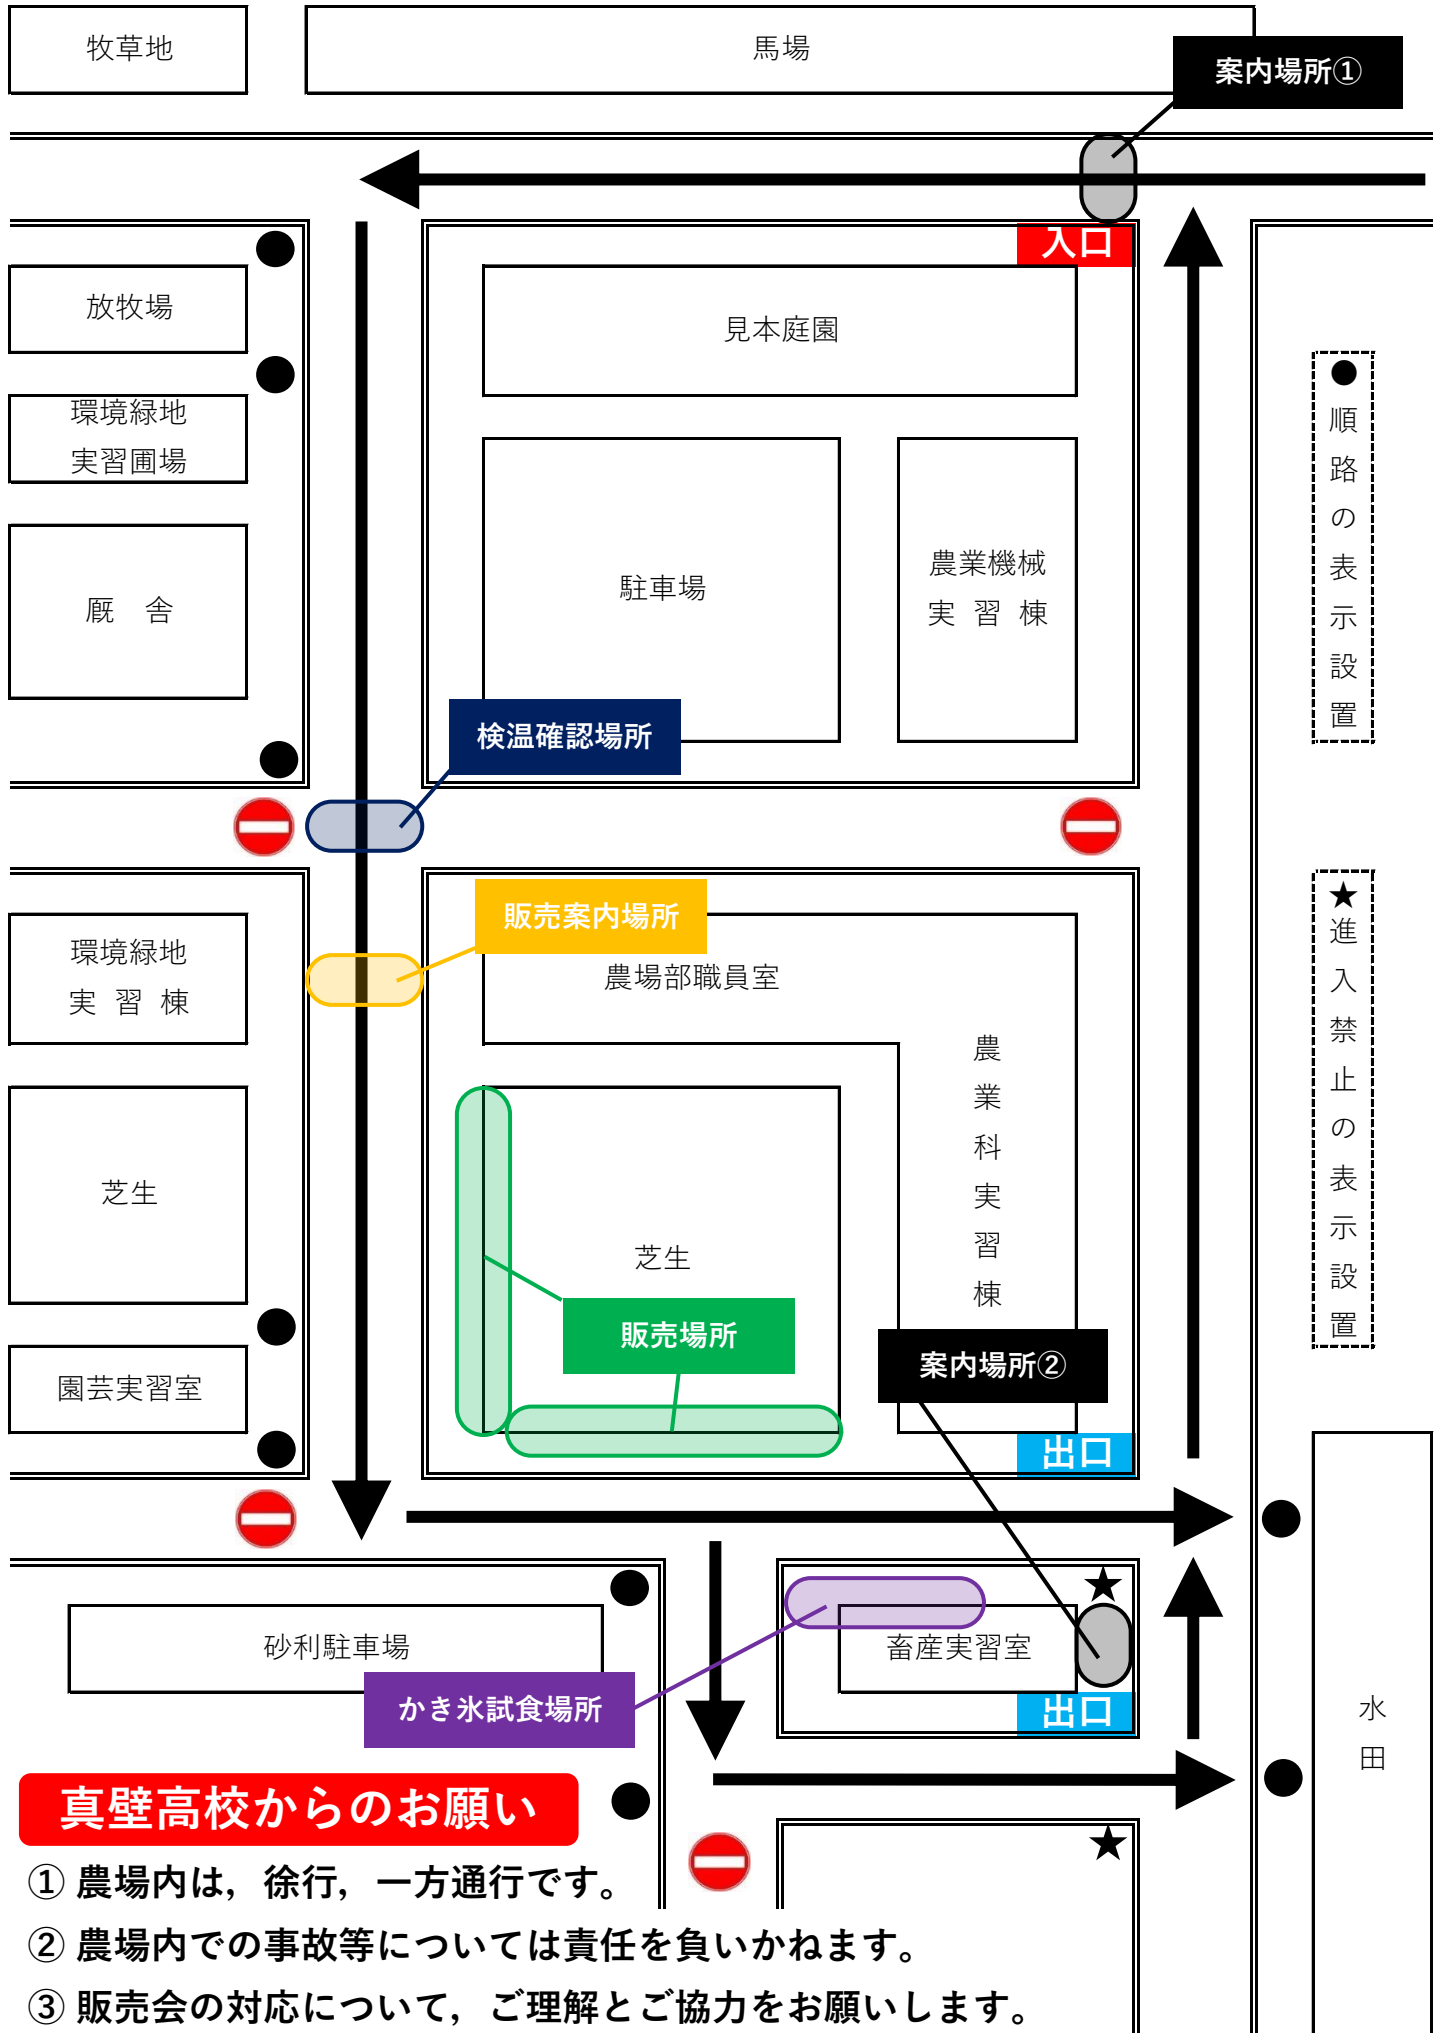

# 真高ドライブスルーマルシェ@稲荷原農場 販売会場図

## 真壁高校からのお願い

- ① 農場内は、徐行，一方通行です。
- ② 農場内での事故等については責任を負いかねます。
- ③ 販売会の対応について，ご理解とご協力をお願いします。